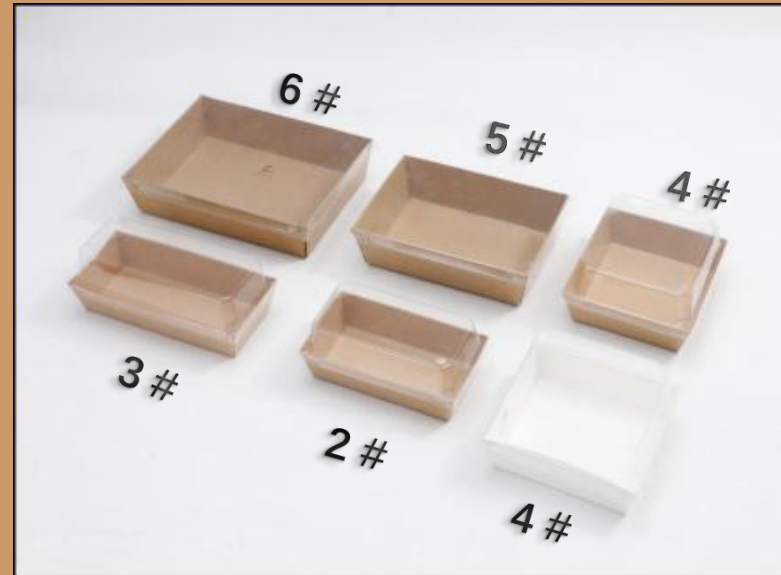

Kraft Paper Sushi box